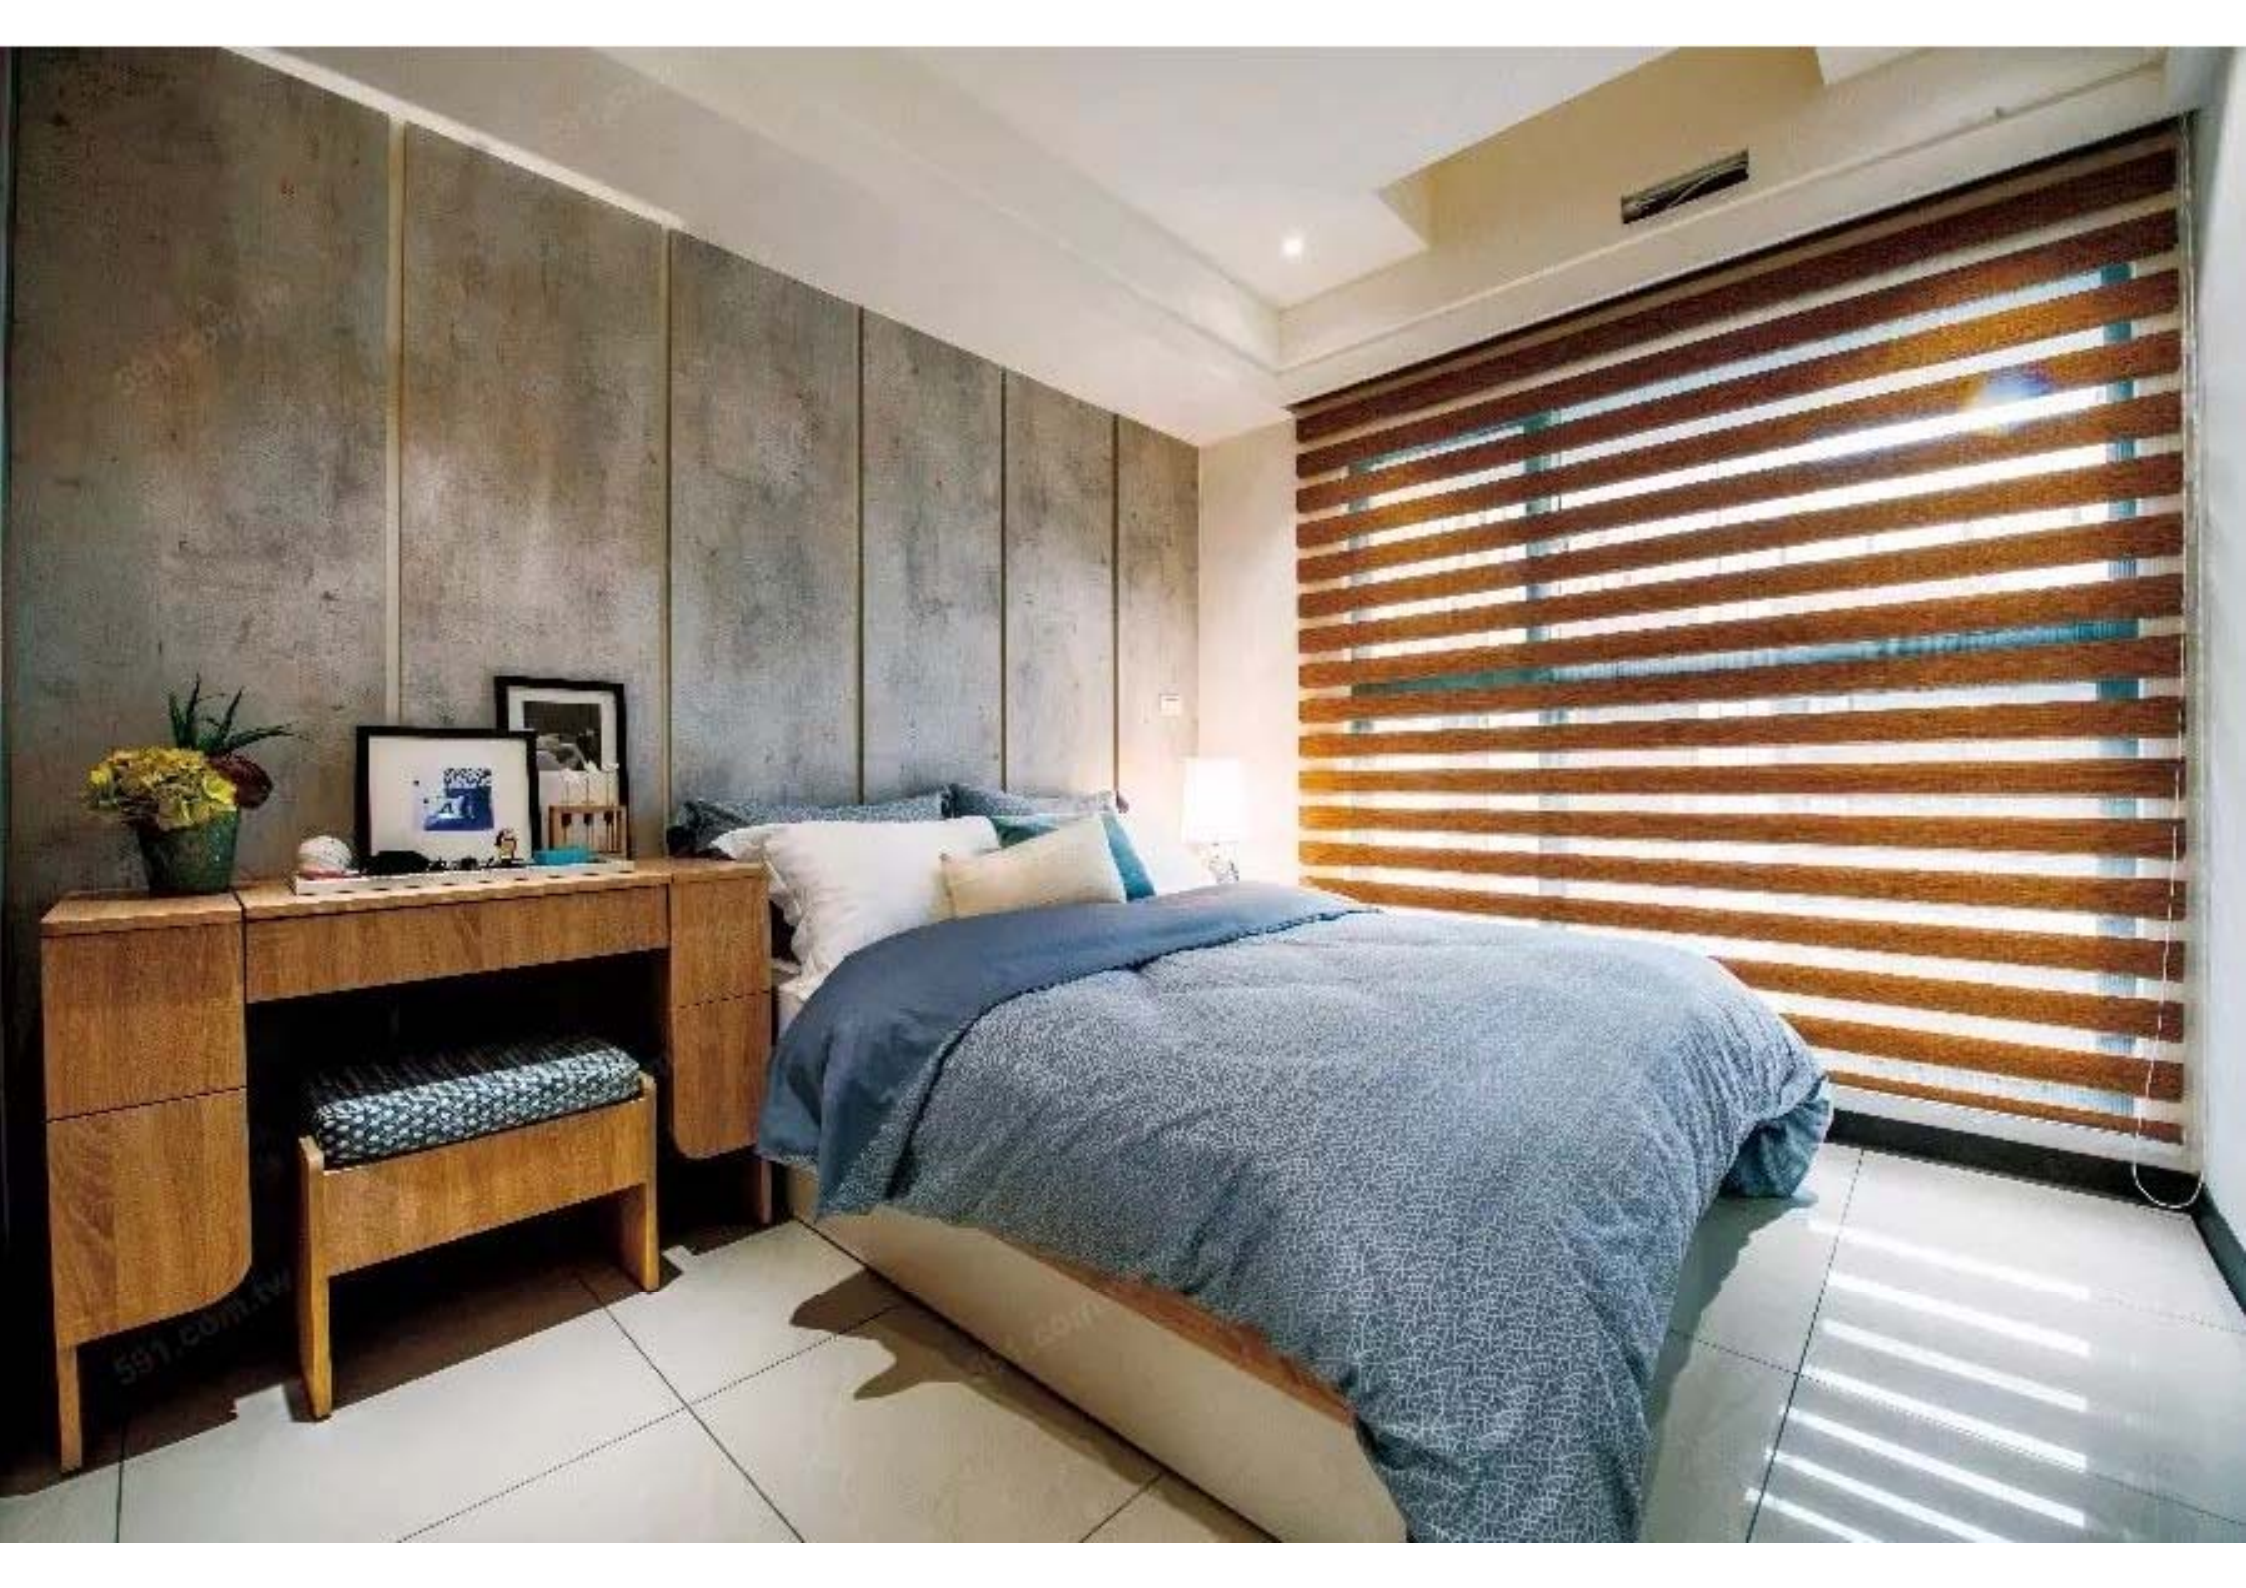

# 1F 全區平面配置圖

◎若主管機關要求修改圖面，本公司保有修改權

- |                 |                  |
|-----------------|------------------|
| <b>A</b> 白金漢迎賓廳 | <b>F</b> 四季花園廣場  |
| <b>B</b> 皇家物管區  | <b>G</b> 香榭水池區   |
| <b>C</b> 禮賓沙龍區  | <b>H</b> 崗石林蔭步道區 |
| <b>D</b> 藝品信箱區  | <b>I</b> 峇里迎賓廣場  |
| <b>E</b> 自行車停車區 |                  |