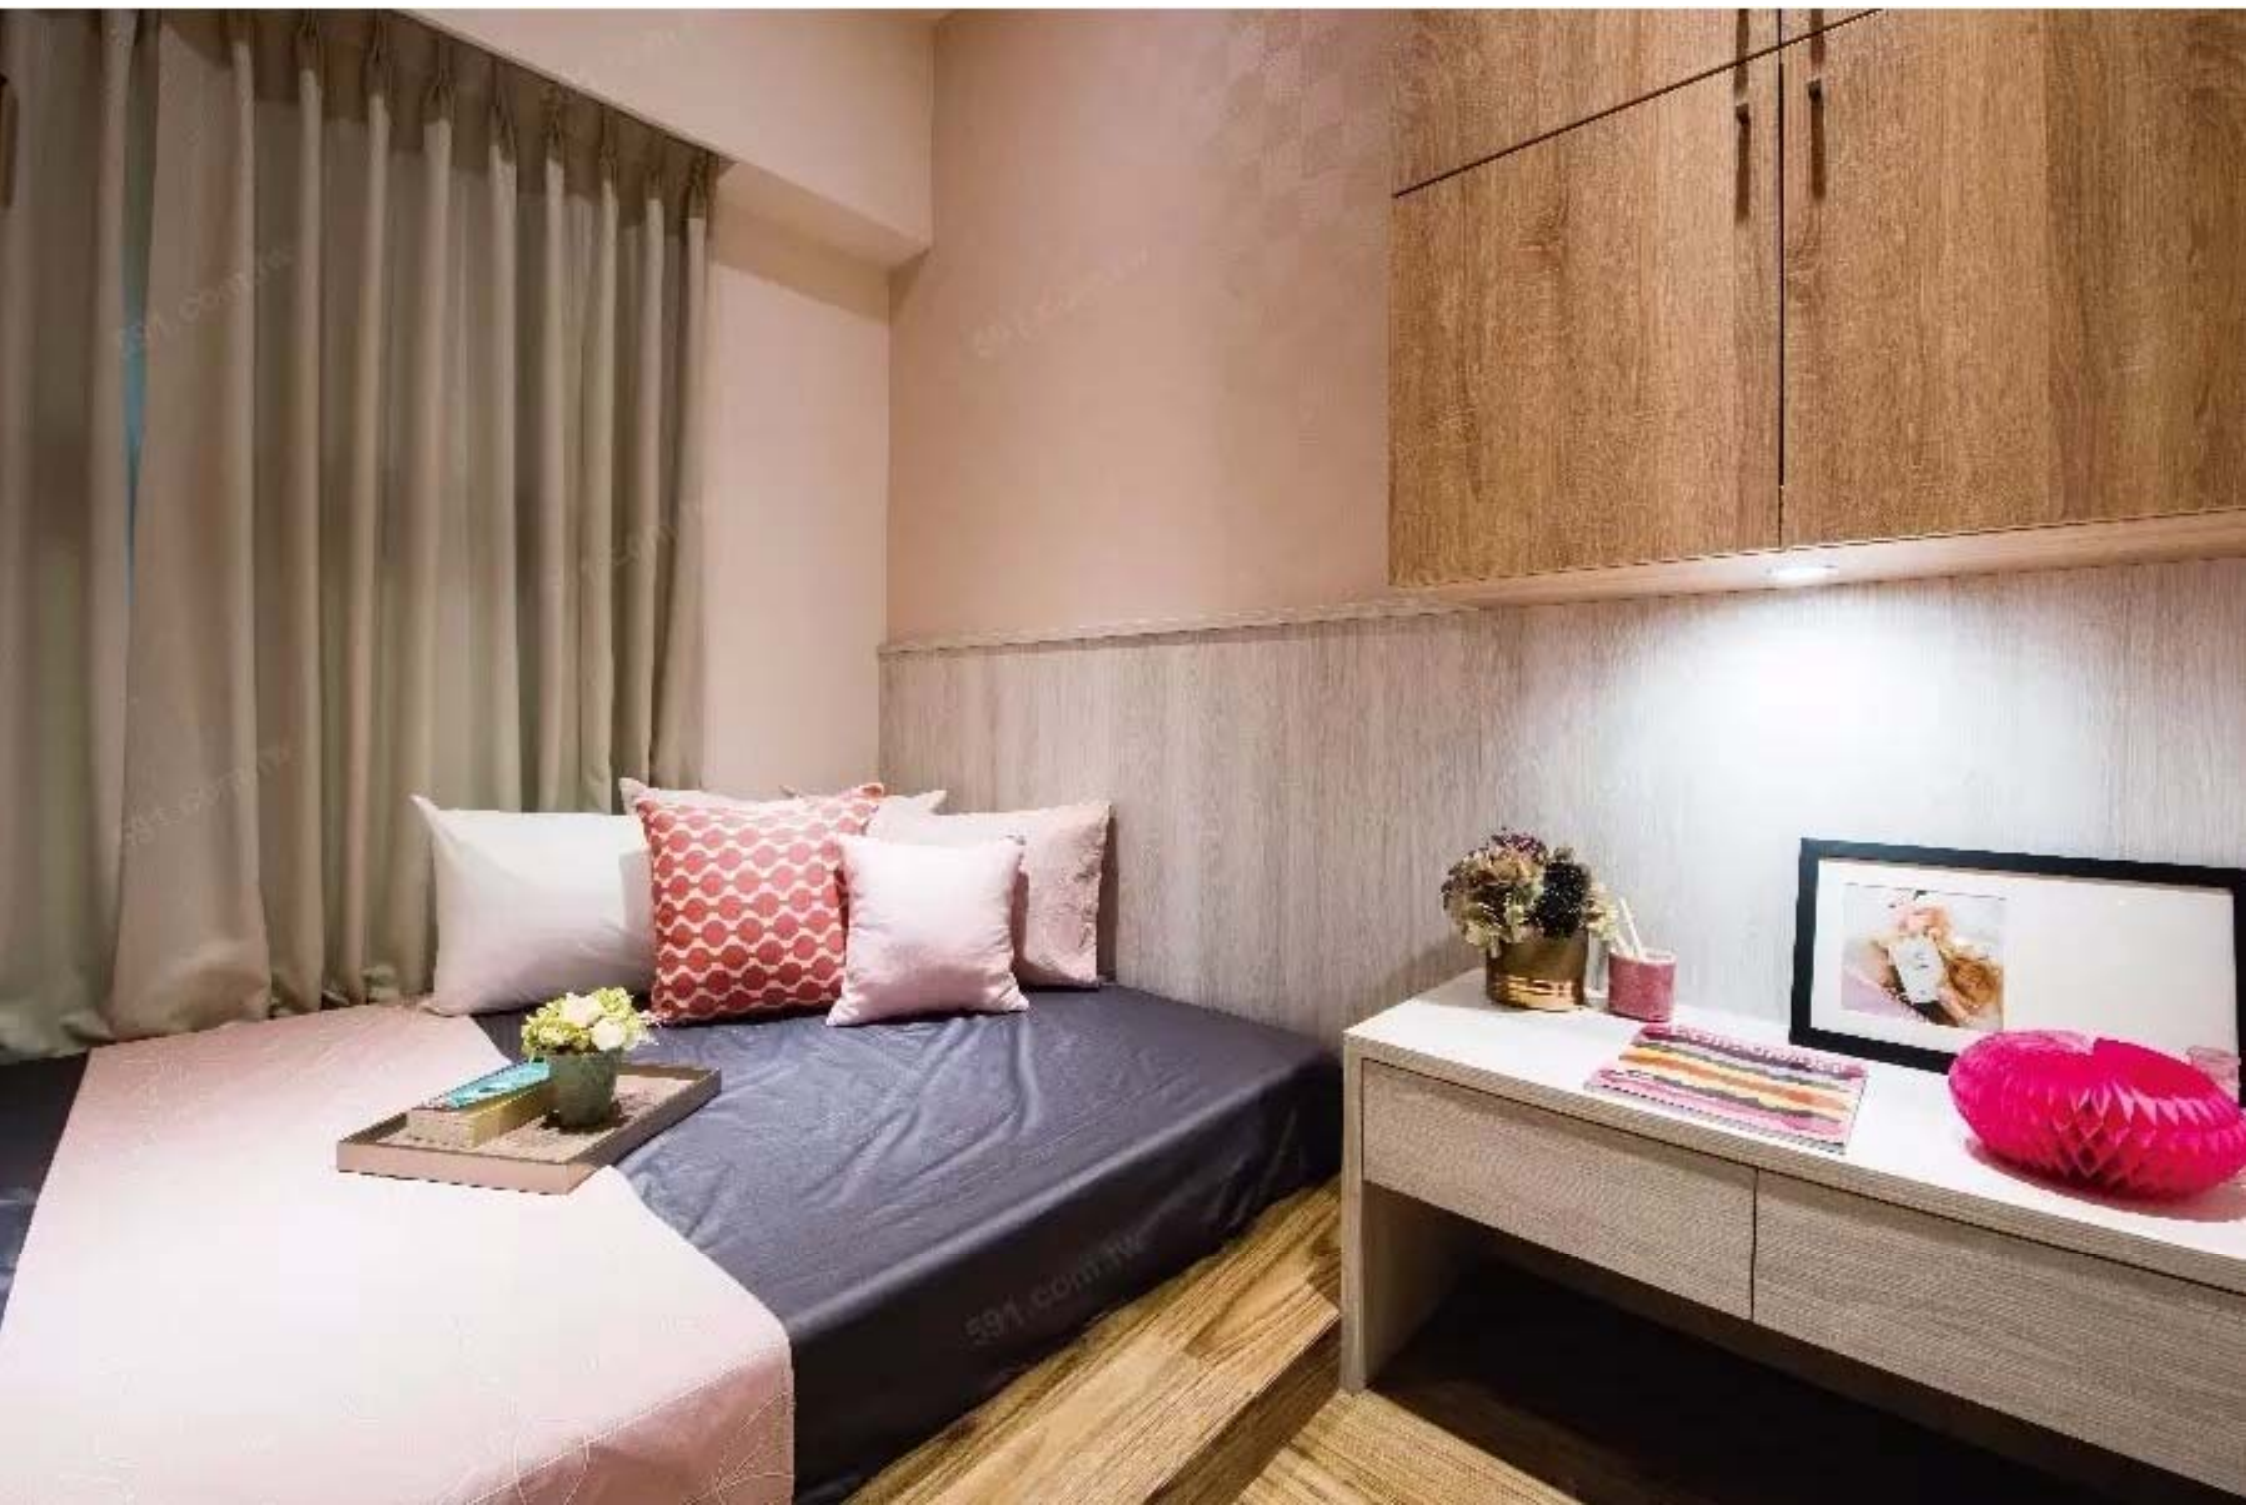

# 1F 全區平面配置圖

◎若主管機關要求修改圖面，本公司保有修改權

- |                 |                  |
|-----------------|------------------|
| <b>A</b> 白金漢迎賓廳 | <b>F</b> 四季花園廣場  |
| <b>B</b> 皇家物管區  | <b>G</b> 香榭水池區   |
| <b>C</b> 禮賓沙龍區  | <b>H</b> 崗石林蔭步道區 |
| <b>D</b> 藝品信箱區  | <b>I</b> 峇里迎賓廣場  |
| <b>E</b> 自行車停車區 |                  |