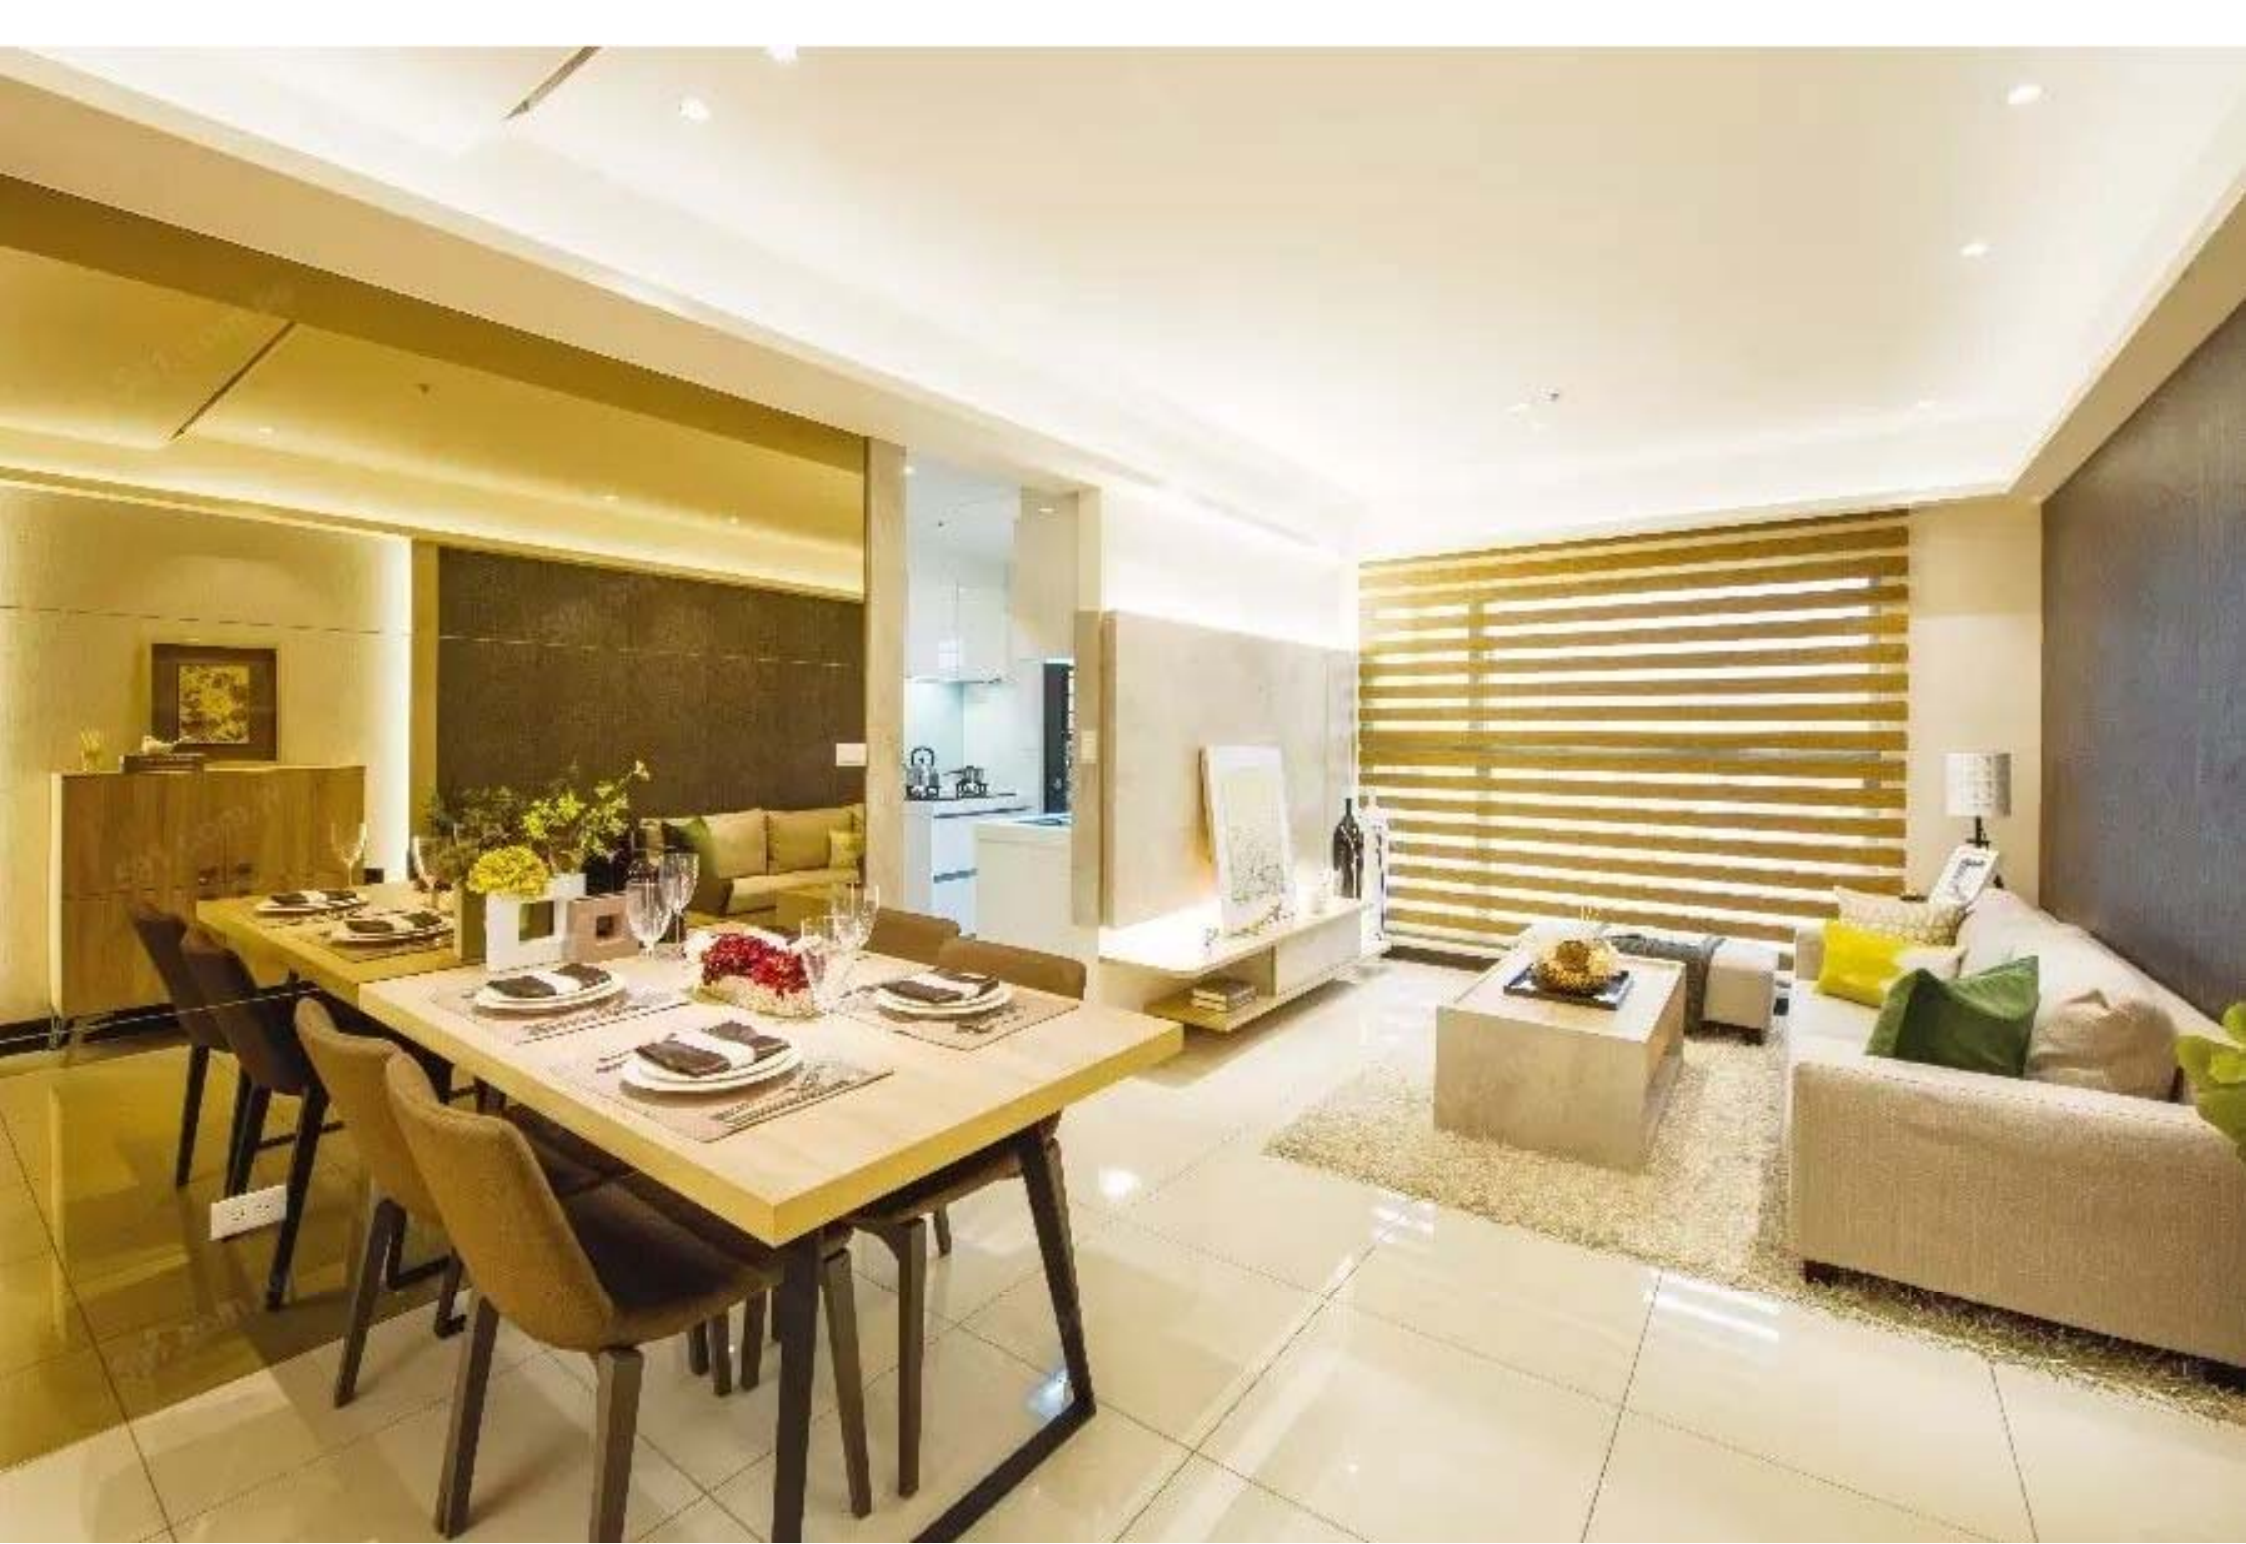

# 1F 全區平面配置圖

◎若主管機關要求修改圖面，本公司保有修改權

- |                 |                  |
|-----------------|------------------|
| <b>A</b> 白金漢迎賓廳 | <b>F</b> 四季花園廣場  |
| <b>B</b> 皇家物管區  | <b>G</b> 香榭水池區   |
| <b>C</b> 禮賓沙龍區  | <b>H</b> 崗石林蔭步道區 |
| <b>D</b> 藝品信箱區  | <b>I</b> 峇里迎賓廣場  |
| <b>E</b> 自行車停車區 |                  |