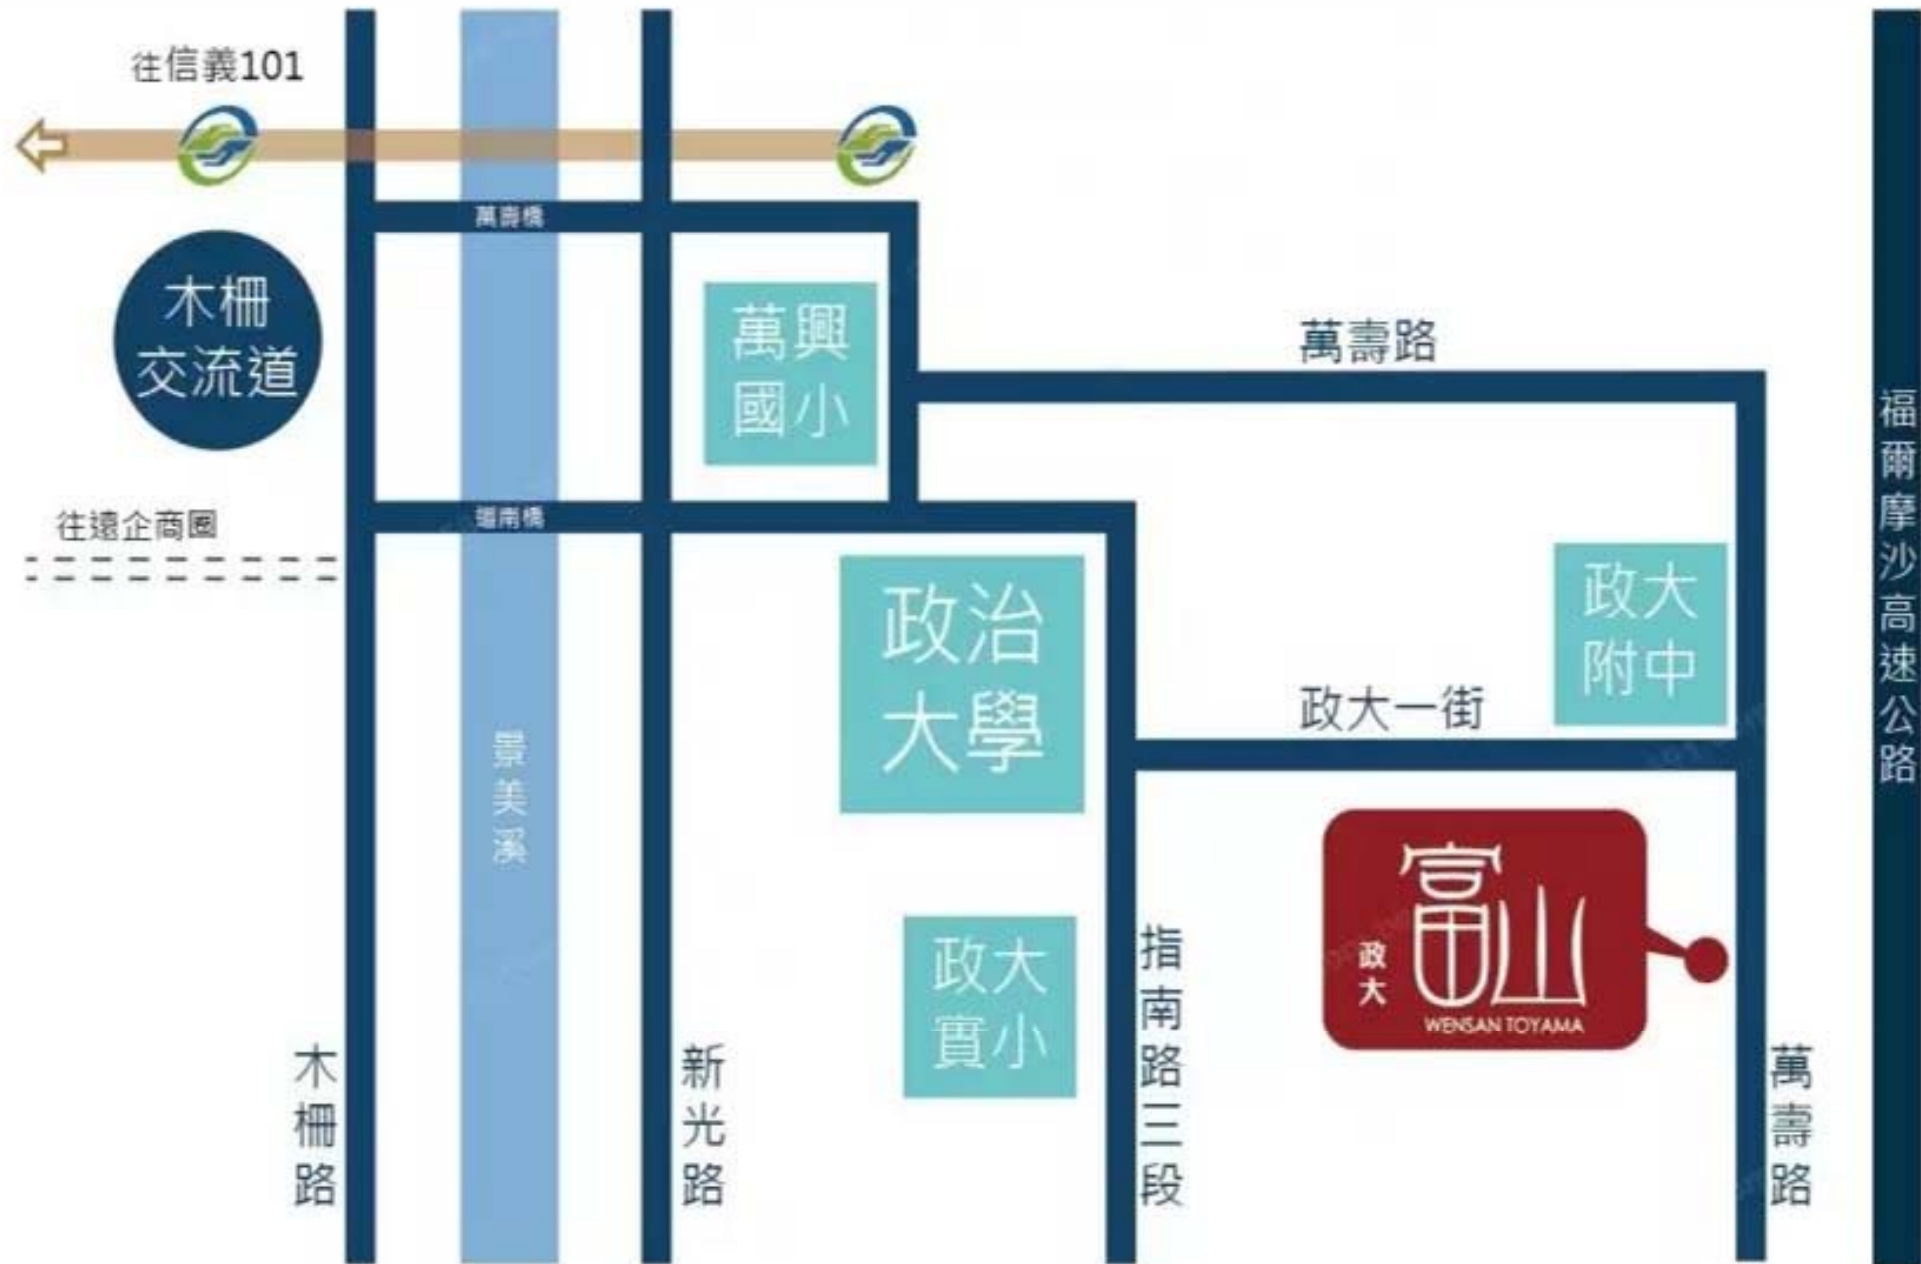

富山
政大

WENSAN TOYAMA

56號 2F、4F | 室內空間配置參考圖

52號 3F、5F | 室內空間配置參考圖

52號 二樓 | 室內空間配置參考圖

56號 五樓 | 室內空間配置參考圖

52號 3F | 室內空間配置參考圖