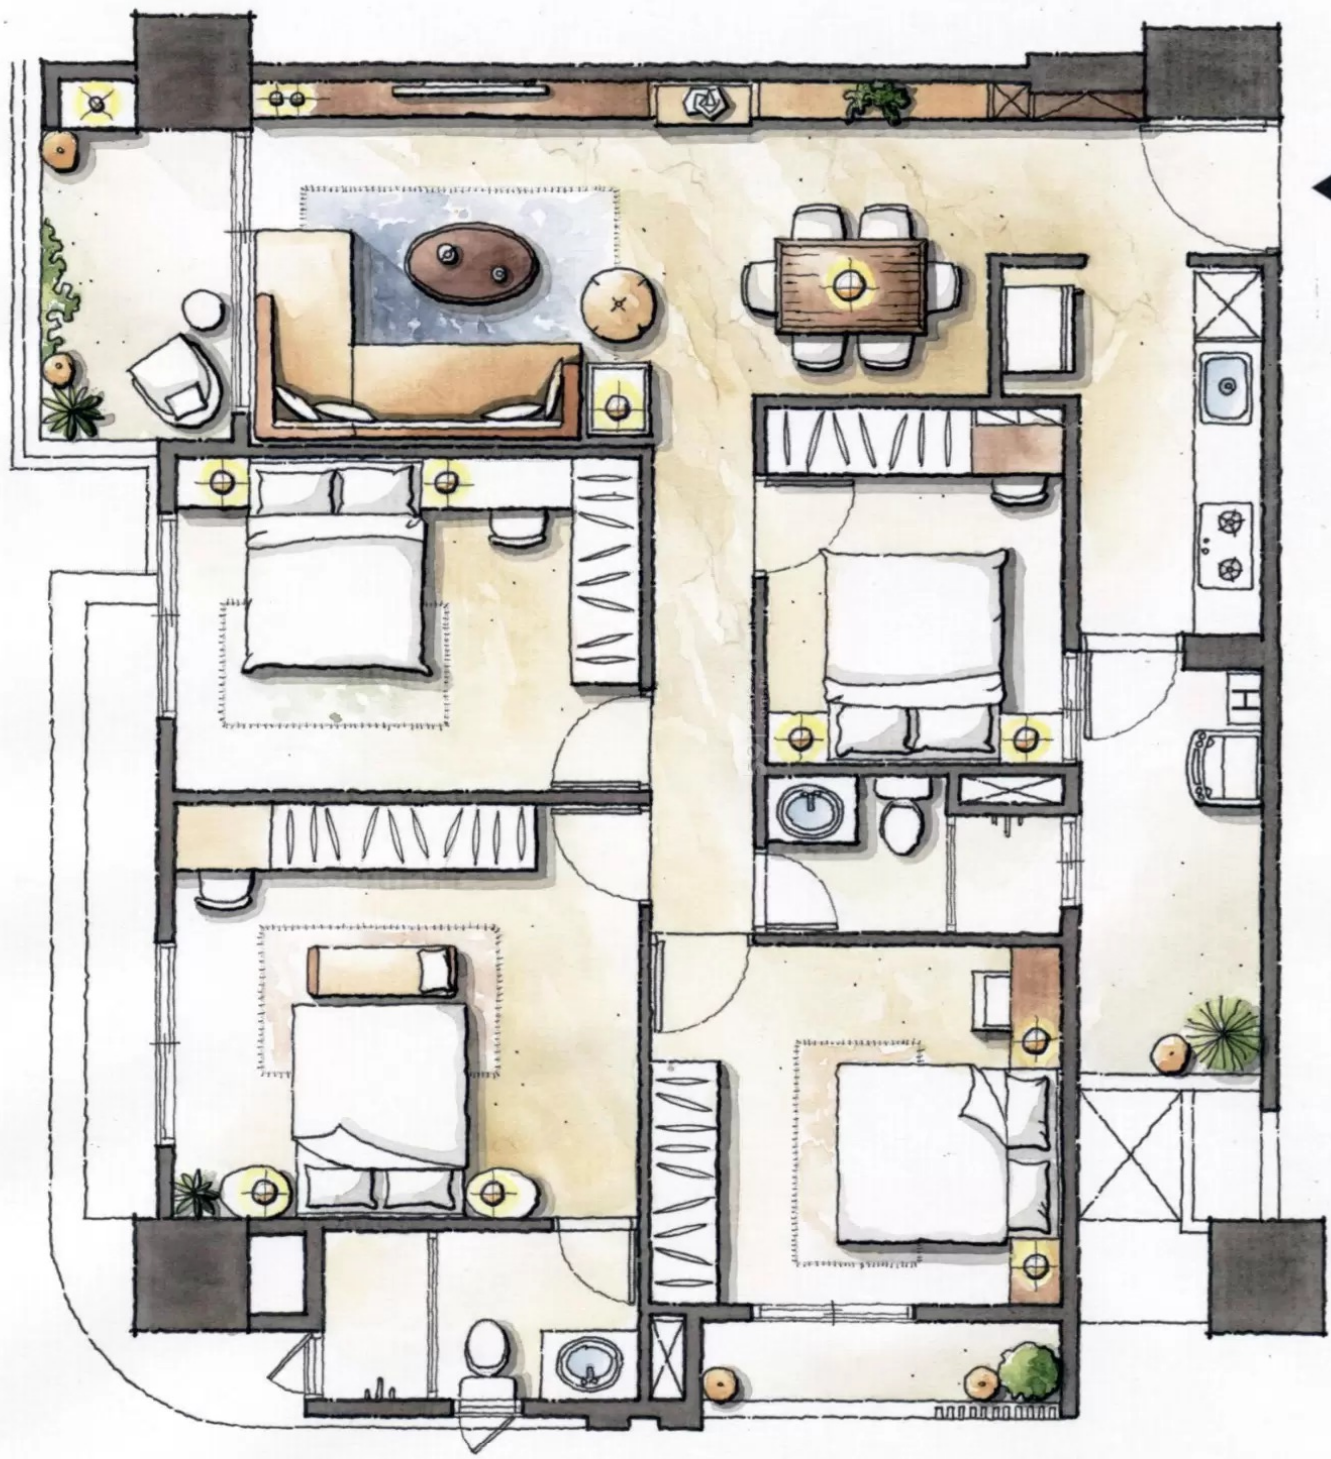

富麗堂皇 聲震寰宇

各樓層因外觀造型設計，格局相同，外觀略有變化，平面佈置圖僅供示意，一切以建築核准圖為主

3~14F-A1戶 傢俱配置參考圖

富宇敦峰

3~14F-B3戶 傢俱配置參考圖
富宇敦峰

KEEP YOUR DREAMS

富宇敦峰

A5 | 3-14F
傢俱配置參考圖