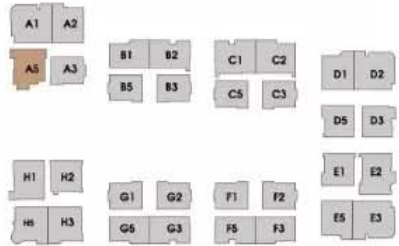

富宇敦峰

D1 | 3-14F 傢俱配置參考圖

KEEP YOUR DREAMS

富宇敦峰

D5 | 3-14F
傢俱配置參考圖

KEEP YOUR DREAMS

富宇敦峰

1F 全區平面圖

- | | | |
|-------------|-------------|--------------|
| 1 國賓餐廳 | 8 極限健身房 | 15 美福長青學苑 |
| 2 福朋交誼廳 | 9 喜來登戶外遊戲區 | 16 福華迎賓區 |
| 3 敦峰迎賓大廳 | 10 探索多功能球藝室 | 17 君悅景觀中庭 |
| 4 君品物業中心 | 11 萬豪KTV | 18 新濠多功能影視聽室 |
| 5 雲鼎兒童遊戲區 | 12 文華撞球間 | 19 千禧迎賓廊道 |
| 6 麗緻戶外遊戲區 | 13 W運動吧 | 20 潔淨資源回收室 |
| 7 艾美多功能健身教室 | 14 天悅遊戲室 | |

富麗堂皇 聲震寰宇

各樓層因外觀造型設計，格局相同，外觀略有變化，平面佈置圖僅供示意，一切以建築核准圖為主

3~14F-A1戶 傢俱配置參考圖

富宇敦峰

3~14F-B3戶 傢俱配置參考圖
富宇敦峰

KEEP YOUR DREAMS

富宇敦峰

A5 | 3-14F
傢俱配置參考圖

KEEP YOUR DREAMS

富宇敦峰

H1 | 3-14F

傢俱配置參考圖