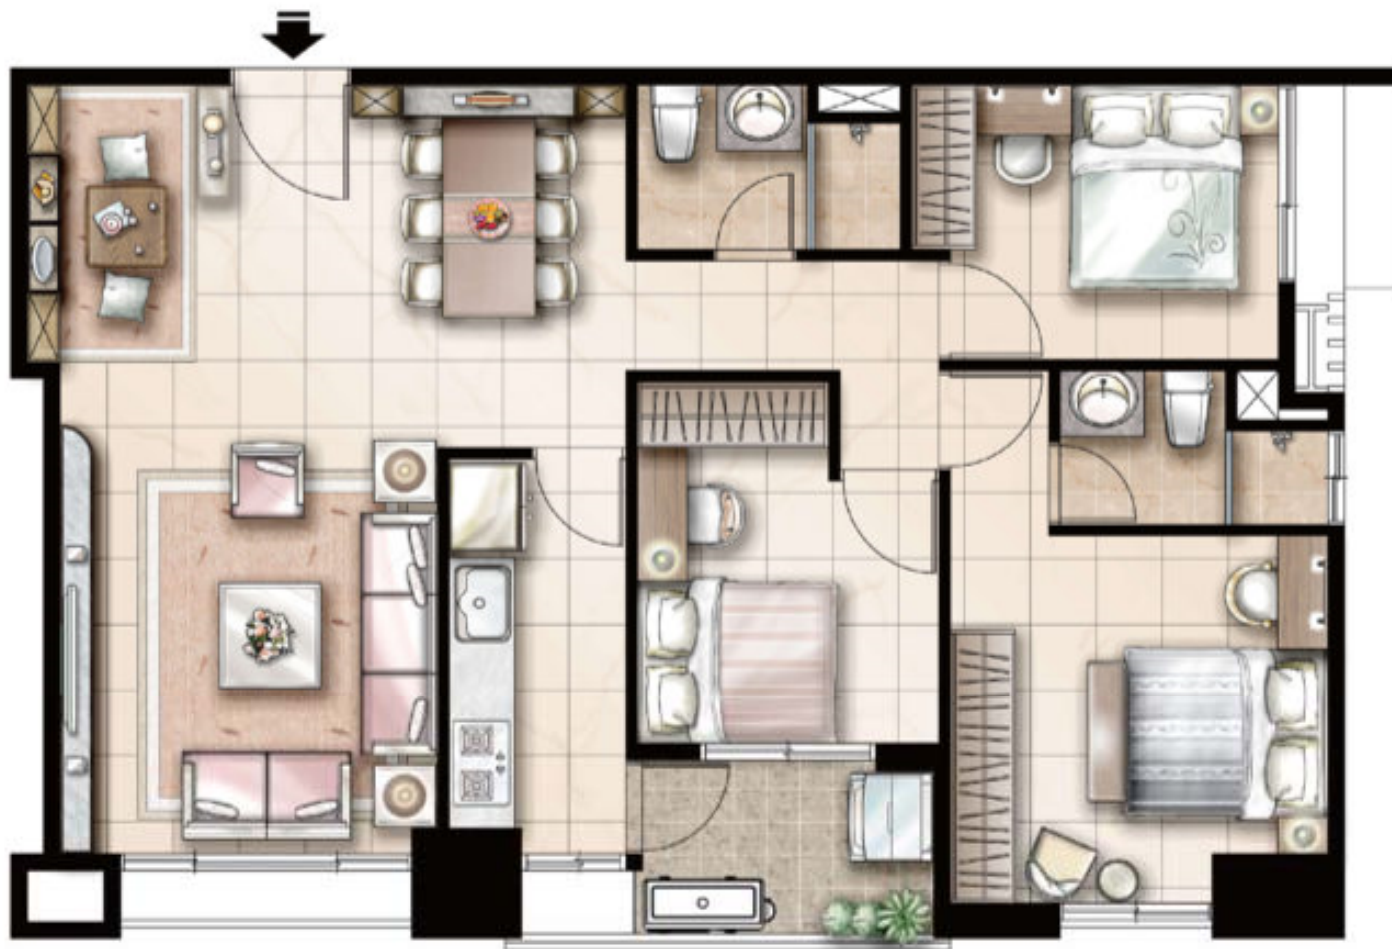

A2 7F-13F

傢俱配置示意圖 御馨空間設計提供
本平面配置圖 實際依現況及竣工圖為準

合陽天馨
The happy life

A3 7F-13F

傢俱配置示意圖 御馨空間設計提供
本平面配置圖 實際依現況及竣工圖為準

合陽 天馨
2012.11

二房

傢俱配置示意圖 御馨空間設計提供
本平面配置圖 實際依現況及竣工圖為準

合陽 天馨
The Sunlight

D3 7F-12F

傢俱配置示意圖 御馨空間設計提供
本平面配置圖 實際依現況及竣工圖為準

合陽天馨
HAYATIANXIN

三房

傢俱配置示意圖 御馨空間設計提供
本平面配置圖 實際依現況及竣工圖為準

合陽 **天馨**
The Skyline

B1 6F-12F

傢俱配置示意圖 溫馨空間設計提供
本平面配置圖 實際依現況及竣工圖為準

合陽 **天馨**
The Sunlight

三房

傢俱配置示意圖 御馨空間設計提供
本平面配置圖 實際依現況及竣工圖為準

合陽天馨
The Sun of the Sun

三房

傢俱配置示意圖 御馨空間設計提供
本平面配置圖 實際依現況及竣工圖為準

合陽天馨
The Sun of the Sun

四房

傢俱配置示意圖 御馨空間設計提供
本平面配置圖 實際依現況及竣工圖為準

合陽 **天馨**
The Skyline

1F 平面配置圖

飛躍台北**最大最美**

信義計畫轉身 新店 台北南都心

即將現身
歡迎預賞

雙公園仰望 3499坪基地