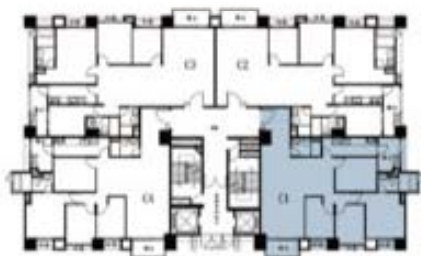

合陽 天馨
The Sunlight

D3 7F-12F

傢俱配置示意圖 御馨空間設計提供
本平面配置圖 實際依現況及竣工圖為準

合陽天馨
HAYATIANXIN

三房

傢俱配置示意圖 御馨空間設計提供
本平面配置圖 實際依現況及竣工圖為準

合陽 **天馨**
The Skyline

B1 6F-12F

傢俱配置示意圖 溫馨空間設計提供
本平面配置圖 實際依現況及竣工圖為準

合陽 **天馨**
The Sunlight

三房

傢俱配置示意圖 御馨空間設計提供
本平面配置圖 實際依現況及竣工圖為準

合陽天馨
The Sun of the Sun

三房

傢俱配置示意圖 御馨空間設計提供
本平面配置圖 實際依現況及竣工圖為準

合陽天馨
The Sun of the Sun

四房

傢俱配置示意圖 御馨空間設計提供
本平面配置圖 實際依現況及竣工圖為準

合陽 **天馨**
The Skyline

1F 平面配置圖

飛躍台北**最大最美**

信義計畫轉身 新店 台北南都心

即將現身
歡迎預賞

雙公園仰望 3499坪基地