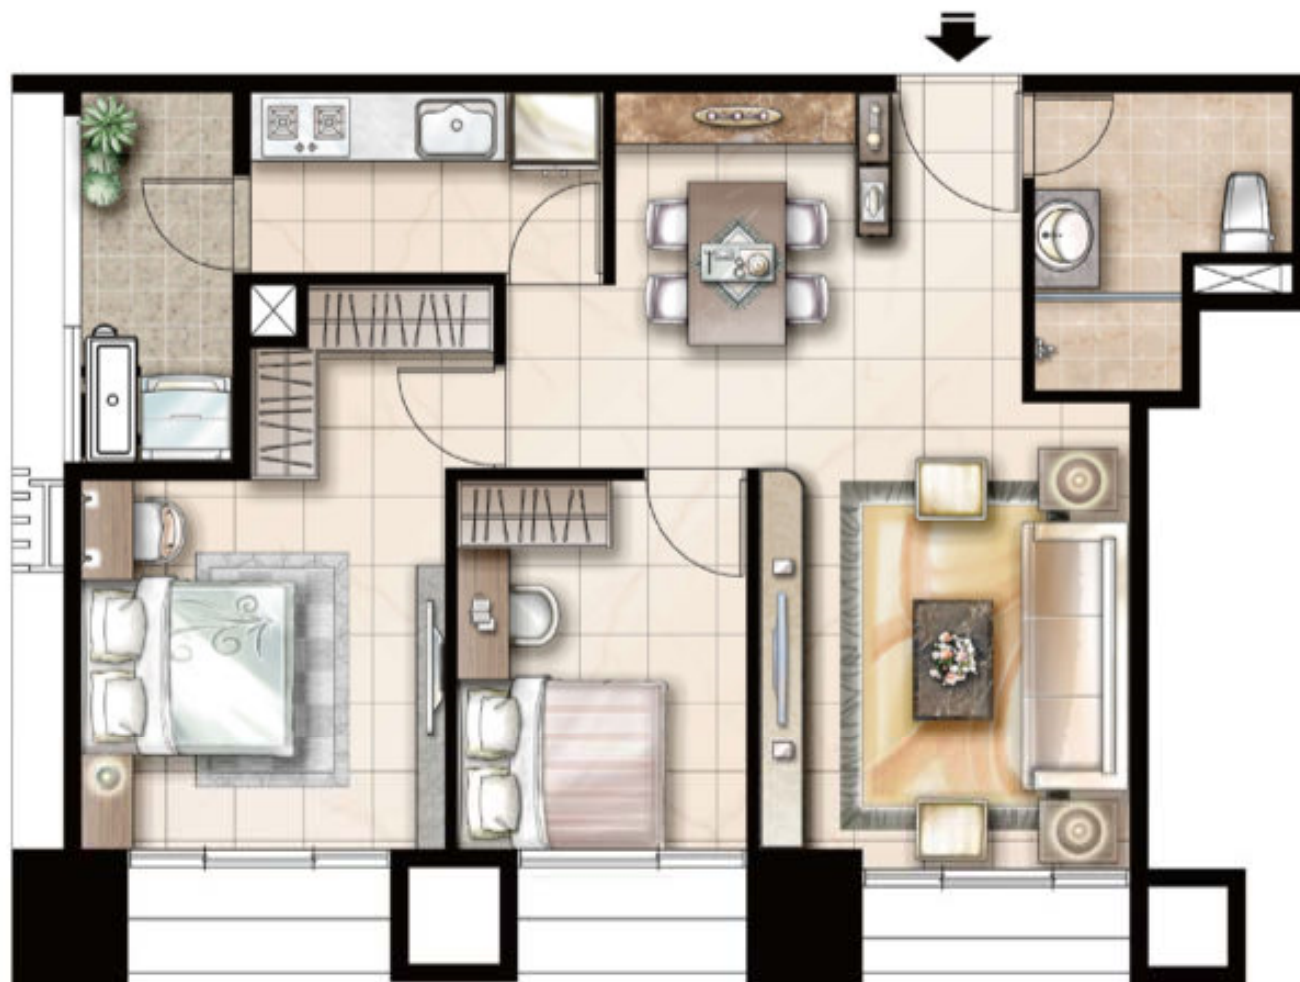

A2 7F-13F

傢俱配置示意圖 御馨空間設計提供
本平面配置圖 實際依現況及竣工圖為準

合陽天馨
The happy life

A3 7F-13F

傢俱配置示意圖 御馨空間設計提供
本平面配置圖 實際依現況及竣工圖為準

合陽 天馨
2012.11

二房

傢俱配置示意圖 御馨空間設計提供
本平面配置圖 實際依現況及竣工圖為準

合陽 天馨
The Sunlight

D3 7F-12F

傢俱配置示意圖 御馨空間設計提供
本平面配置圖 實際依現況及竣工圖為準

合陽天馨
HAYATIANXIN

三房

傢俱配置示意圖 御馨空間設計提供
本平面配置圖 實際依現況及竣工圖為準

合陽 **天馨**
The Skyline

B1 6F-12F

傢俱配置示意圖 溫馨空間設計提供
本平面配置圖 實際依現況及竣工圖為準

合陽 **天馨**
The Sunlight

三房

傢俱配置示意圖 御馨空間設計提供
本平面配置圖 實際依現況及竣工圖為準

合陽天馨
The Sun of the Sun

三房

傢俱配置示意圖 御馨空間設計提供
本平面配置圖 實際依現況及竣工圖為準

合陽天馨
The Sun of the Sun

四房

傢俱配置示意圖 御馨空間設計提供
本平面配置圖 實際依現況及竣工圖為準

合陽 **天馨**
The Skyline

1F 平面配置圖

飛躍台北**最大最美**

信義計畫轉身 新店 台北南都心

即將現身
歡迎預賞

雙公園仰望 3499坪基地