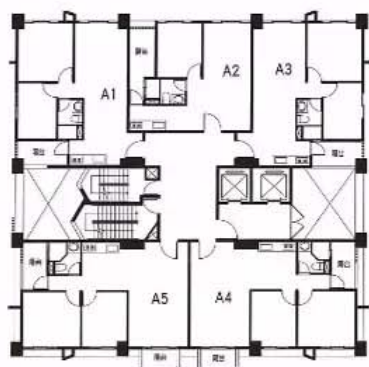

MY OCEAN-MY CITY-MY LIFE

此平面僅供室內空間格局參考，實際圖面及建材以雙方買賣契約書為準

台北晴灣
第六期

4~12F 平面墨線參考圖

A2

傢俱配置參考圖

此平面僅供室內空間格局參考，實際圖面及建材以雙方買賣契約書為準

A5

傢俱配置參考圖

B1

傢俱配置參考圖

此平面僅供室內空間格局參考，實際圖面及建材以雙方買賣契約書為準

台北
晴
灣

3房

OCEAN
CITY
LIFE

A1

傢俱配置參考圖

此平面僅供室內空間格局參考，實際圖面及建材以雙方買賣契約書為準