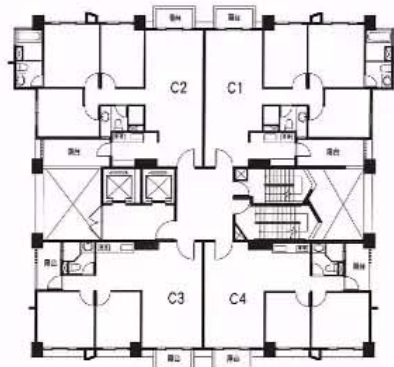

MY OCEAN-MY CITY-MY LIFE

此平面僅供室內空間格局參考，實際圖面及建材以雙方買賣契約書為準

台北晴灣
第六期

4~12F 平面墨線參考圖

A2

傢俱配置參考圖

此平面僅供室內空間格局參考，實際圖面及建材以雙方買賣契約書為準

A5

傢俱配置參考圖

B1

傢俱配置參考圖

此平面僅供室內空間格局參考，實際圖面及建材以雙方買賣契約書為準

台北
晴
灣

3房

OCEAN
CITY
LIFE

A1

傢俱配置參考圖

此平面僅供室內空間格局參考，實際圖面及建材以雙方買賣契約書為準