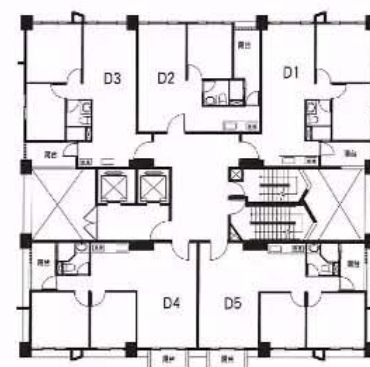

MY OCEAN-MY CITY-MY LIFE

此平面僅供室內空間格局參考，實際圖面及建材以雙方買賣契約書為準

台北晴灣
第六期

4~12F 平面墨線參考圖

A2

傢俱配置參考圖

此平面僅供室內空間格局參考，實際圖面及建材以雙方買賣契約書為準

A5

傢俱配置參考圖

B1

傢俱配置參考圖

此平面僅供室內空間格局參考，實際圖面及建材以雙方買賣契約書為準

台北
晴
灣

3房

OCEAN
CITY
LIFE

A1

傢俱配置參考圖

此平面僅供室內空間格局參考，實際圖面及建材以雙方買賣契約書為準