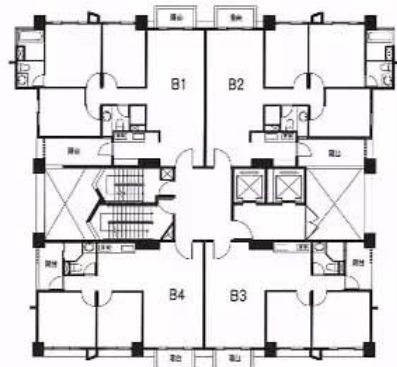

MY OCEAN-MY CITY-MY LIFE

此平面僅供室內空間格局參考，實際圖面及建材以雙方買賣契約書為準

台北晴灣
第六期

4~12F 平面墨線參考圖

A2

傢俱配置參考圖

此平面僅供室內空間格局參考，實際圖面及建材以雙方買賣契約書為準

A5

傢俱配置參考圖

B1

傢俱配置參考圖

此平面僅供室內空間格局參考，實際圖面及建材以雙方買賣契約書為準

台北
晴
灣

3房

OCEAN
CITY
LIFE

A1

傢俱配置參考圖

此平面僅供室內空間格局參考，實際圖面及建材以雙方買賣契約書為準