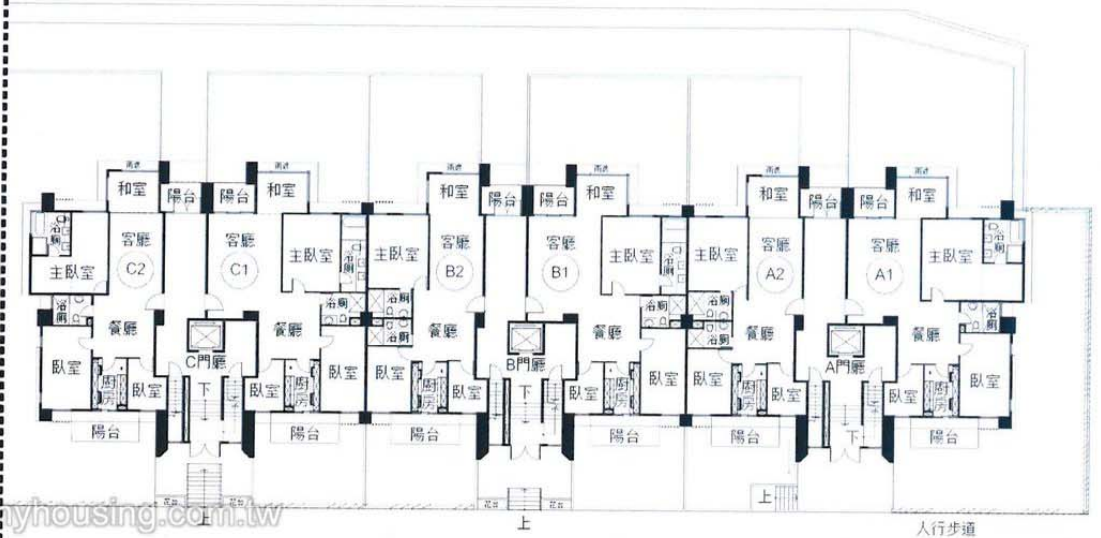

伴山別墅

伴山·半城之間
【離城市很近·在自然不過】

伴山別墅

MEET MOUNTAIN VILLA

<http://boct06.pixnet.net/album>

信譽第一
MY Housing www.myhousing.com.tw

D,E,F棟

www.myhousing.com.tw

A,B,C棟

人行步道

接

待

中

心

住居屋網
MY HOUSING

www.myhousing.com.tw