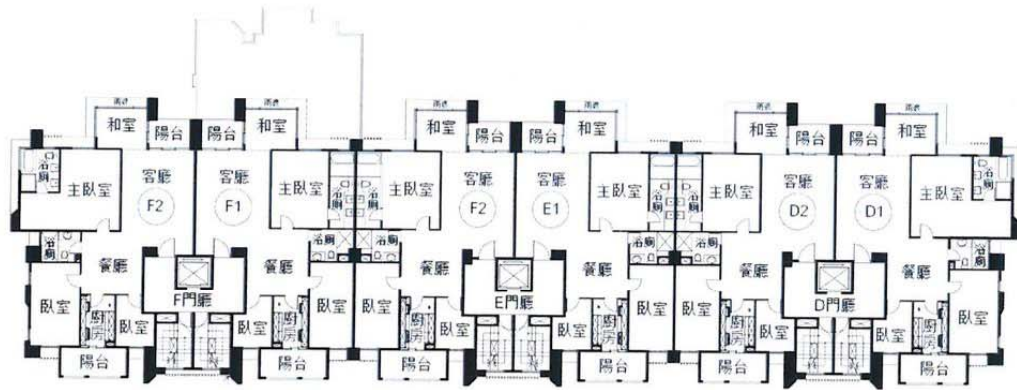

伴山別墅

伴山·半城之間
【離城市很近·在自然不過】

伴山別墅

MEET MOUNTAIN VILLA

<http://boct06.pixnet.net/album>

信譽第一
MY Housing www.myhousing.com.tw

D,E,F棟

www.myhousing.com.tw

A,B,C棟

人行步道

接

待

中

心

住居屋網
MY HOUSING

www.myhousing.com.tw