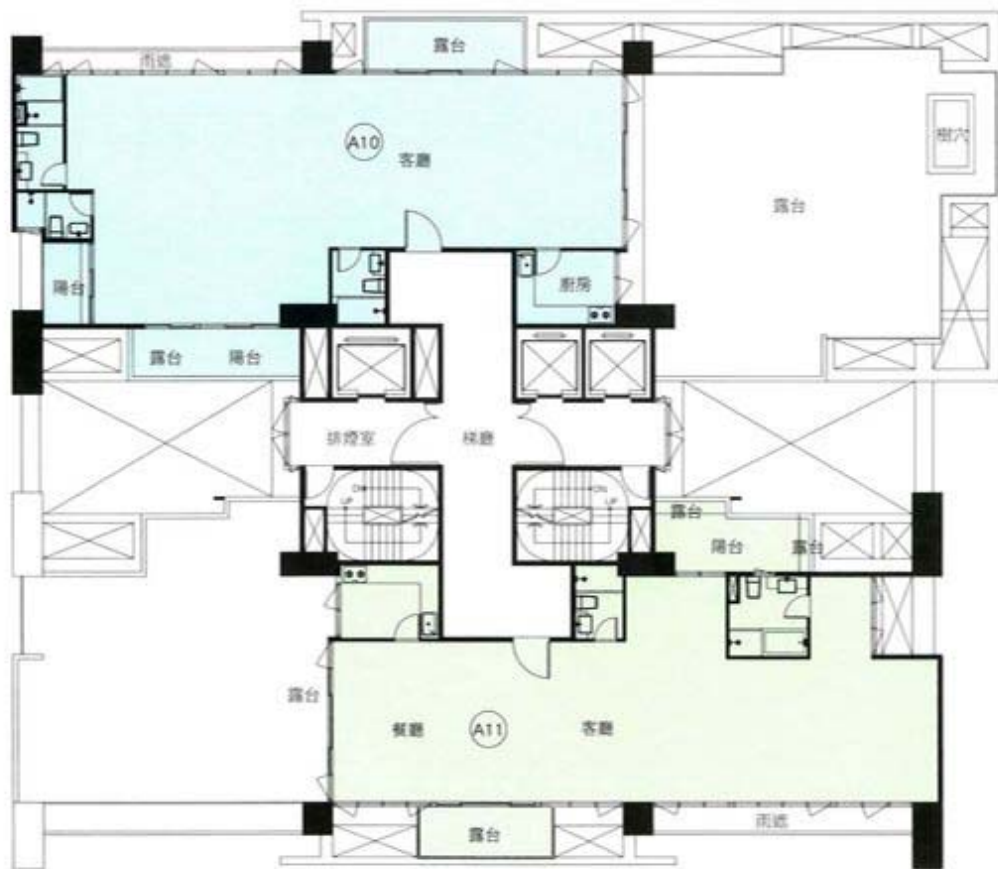

佳展房屋網
 MYHOUSING

www.myhousing.com.tw

佳展房屋網
MEZHOUSSING

www.myhousing.com.hk

皇璽
大和の標榜
準天際・地下鐵區
28-34F 新日圓銀座
Panasonic
3355-8188

www.myhousing.com.tw

Panasonic
皇璽
大和の極藝
李天錕 X 松下營造
28-64坪 新日鐵制宅
335-8188

皇璽
大和の極藝

皇璽

大和の極藝
李天錕 X 松下營造

28-64坪 新日鐵制宅

Panasonic
Homes & Living

台灣松下營造股份有限公司

皇璽 民族路199號

P
皇璽

www.myhousing.com.tw