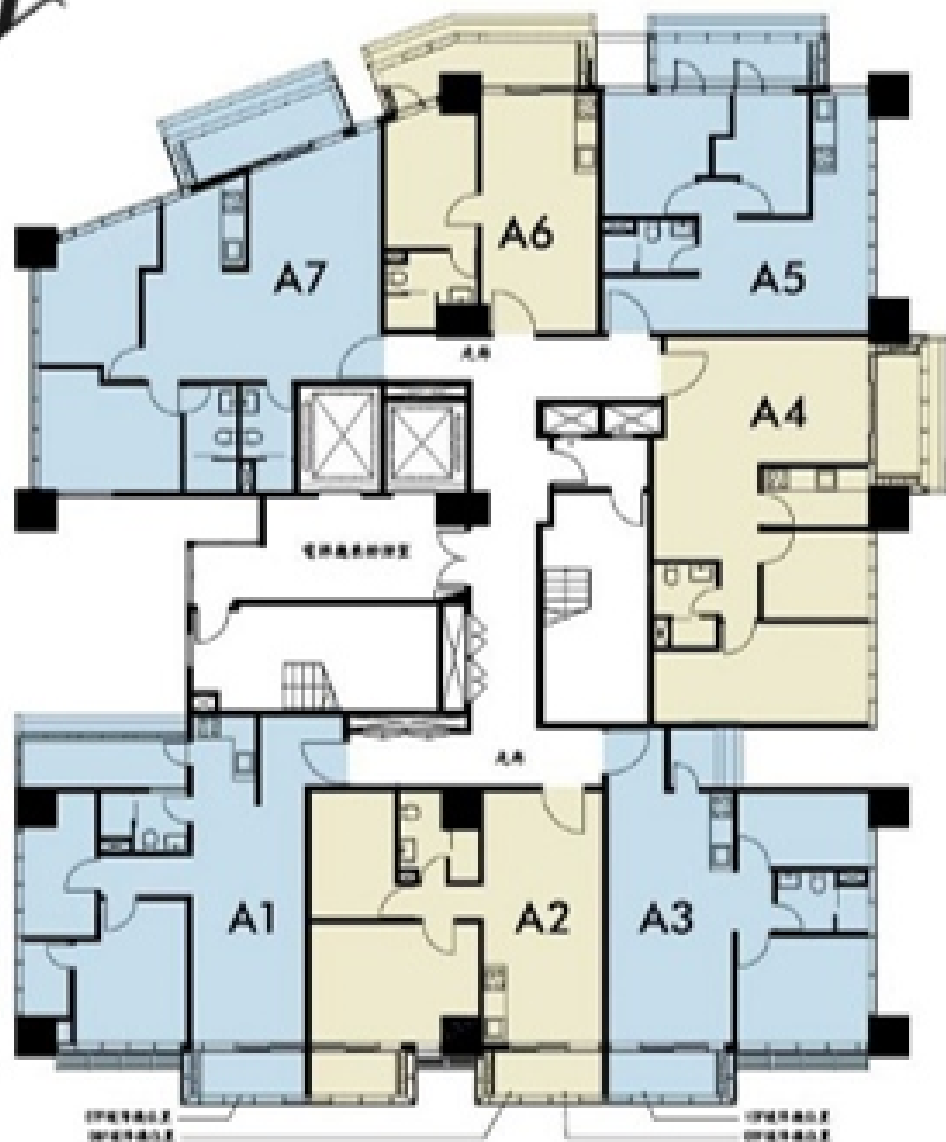

A3

傢俱配置參考圖

MRT
TIME
MANSION
敦南捷境

※ 空間設計及配置為設計師表現，平面傢俱配置圖僅供參考，實際以主管機關審核定為準

結益
敦南捷境
Great Vision Great Time

擁有自己的家非夢事

A2

傢俱配置參考圖

MRT
TIME
MANSSION
敦南捷境

※ 空間設計及配置為設計師表現，平面傢俱配置圖僅供參考，實際以主管機關圖說核定為準

A1

傢俱配置參考圖

MRT
TIME
MANSION
敦南捷境

註：空間設計及配置為設計師表現，平面傢俱配置僅供參考，實際以上置機房圖紙核定為準。

辛亥站

1

祐益

敦南捷境

2-4房 | 飯店管理

鋼骨 | 捷運

敦南生活圈
房價省一半。

平面配置圖

辛亥路四段