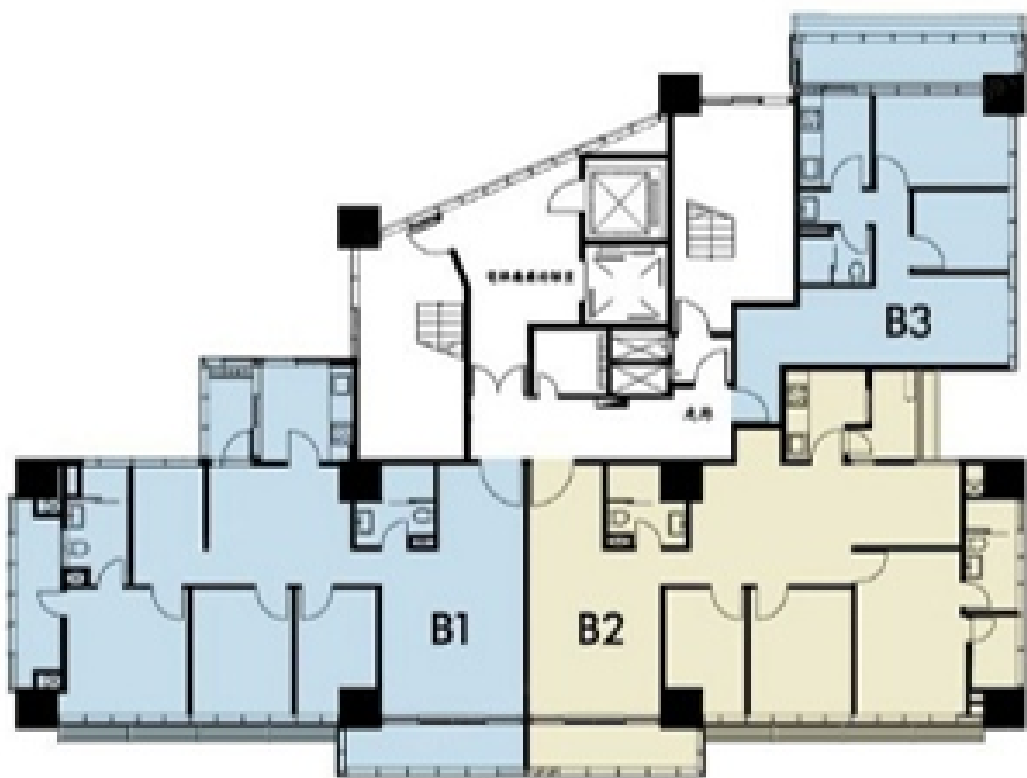

MRT
TIME
MANSSION
敦南捷境

※ 空間設計及配置為設計師表現，平面傢俱配置圖僅供參考，實際以主管機關圖說核定為準

A1

傢俱配置參考圖

MRT
TIME
MANSION
敦南捷境

註：空間設計及配置為設計師表現，平面傢俱配置僅供參考，實際以上置機房圖紙核定為準。

辛亥站

1

祐益

敦南捷境

2-4房 | 飯店管理

鋼骨 | 捷運

敦南生活圈
房價省一半。

平面配置圖

辛亥路四段