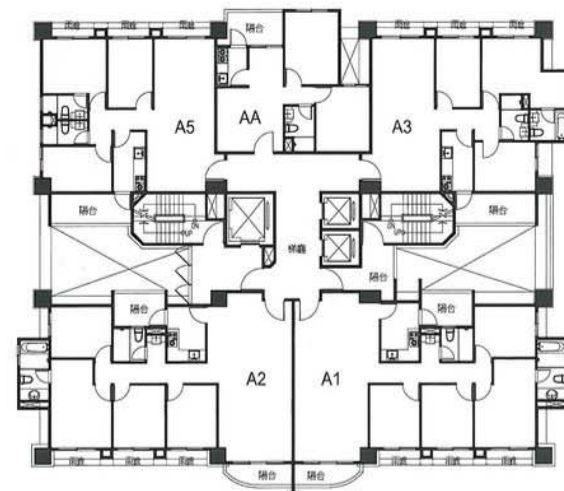

# B2

傢俱平面配置參考圖

# B6

B2/38.62坪

B6/38.91坪

B2戶 / 38.62 坪

B6戶 / 38.91 坪

將捷家和

安和路一段

- A 圖書大廳
- B 故事故事廳
- C 生態花園
- D 交誼廳 (一)
- E 交誼廳 (二)
- F 健身中心
- G 閱讀教室

▲安和路一段  
An He Rd. Sec. 1

My Housing www.myhousing.com.tw

誠徵  
計時  
服務人員

將捷家和  
接待會館

將捷家味  
平82-85  
如齊麗美

住展房產網  
MY HOUSING

[www.myhousing.com.tw](http://www.myhousing.com.tw)

**C**棟 / 平面圖

5.6.8.9F  
11.12.14.15F

**B**棟 / 平面圖

5.6.8.9.11F  
12.14.15.17.18F

**A**棟 / 平面圖

5.6.8.9F  
11.12.14.15F

二樓公設參考圖

**A** 視聽室

**B** 閱覽室