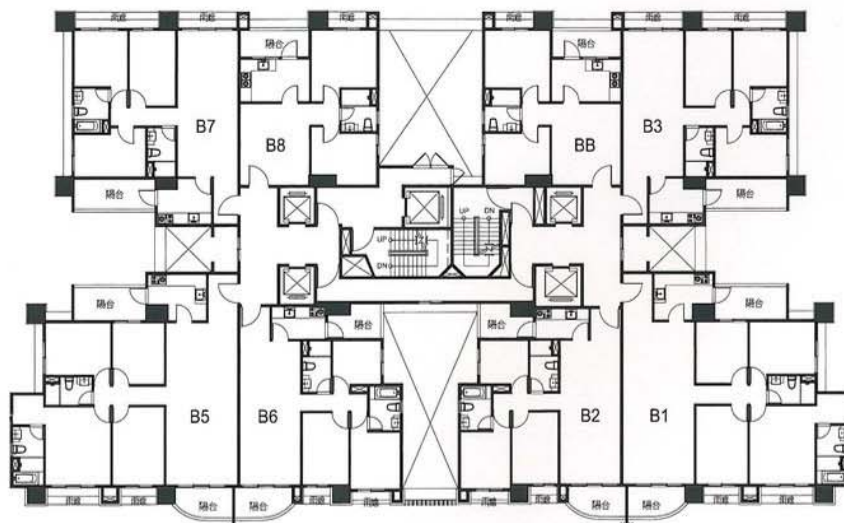

# B2

傢俱平面配置參考圖

▲安和路一段  
An He Rd. Sec. 1

My Housing www.myhousing.com.tw

誠徵  
計時  
服務人員

將捷家和  
接待會館

將捷家味  
平82-85  
如齊麗美

住展房產網  
MY HOUSING

[www.myhousing.com.tw](http://www.myhousing.com.tw)

**C**棟 / 平面圖

5.6.8.9F  
11.12.14.15F

**B**棟 / 平面圖

5.6.8.9.11F  
12.14.15.17.18F

**A**棟 / 平面圖

5.6.8.9F  
11.12.14.15F

二樓公設參考圖

**A** 視聽室

**B** 閱覽室

**E** 娛樂室

**C** 藝文畫廊

**F** 音樂沙龍

**D** 創意廚房