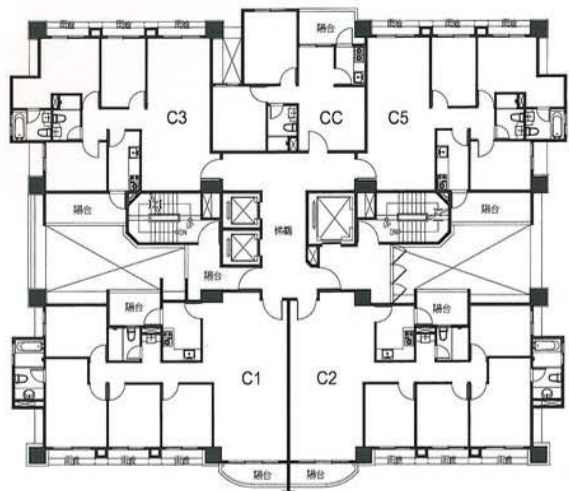

# B2

傢俱平面配置參考圖

# B6

B2/38.62坪

B6/38.91坪

B2戶 / 38.62 坪

B6戶 / 38.91 坪

將捷家和

安和路一段

- A 圖書大廳
- B 故事故事廳
- C 生態花園
- D 交誼廳 (一)
- E 交誼廳 (二)
- F 健身中心
- G 閱讀教室

▲安和路一段  
An He Rd. Sec. 1

My Housing www.myhousing.com.tw

誠徵  
計時  
服務人員

將捷家和  
接待會館

將捷家味  
平82-85  
如齊麗美

住展房產網  
MY HOUSING

[www.myhousing.com.tw](http://www.myhousing.com.tw)

**C**棟 / 平面圖

5.6.8.9F  
11.12.14.15F

**B**棟 / 平面圖

5.6.8.9.11F  
12.14.15.17.18F

**A**棟 / 平面圖

5.6.8.9F  
11.12.14.15F

二樓公設參考圖

**A** 視聽室

**B** 閱覽室