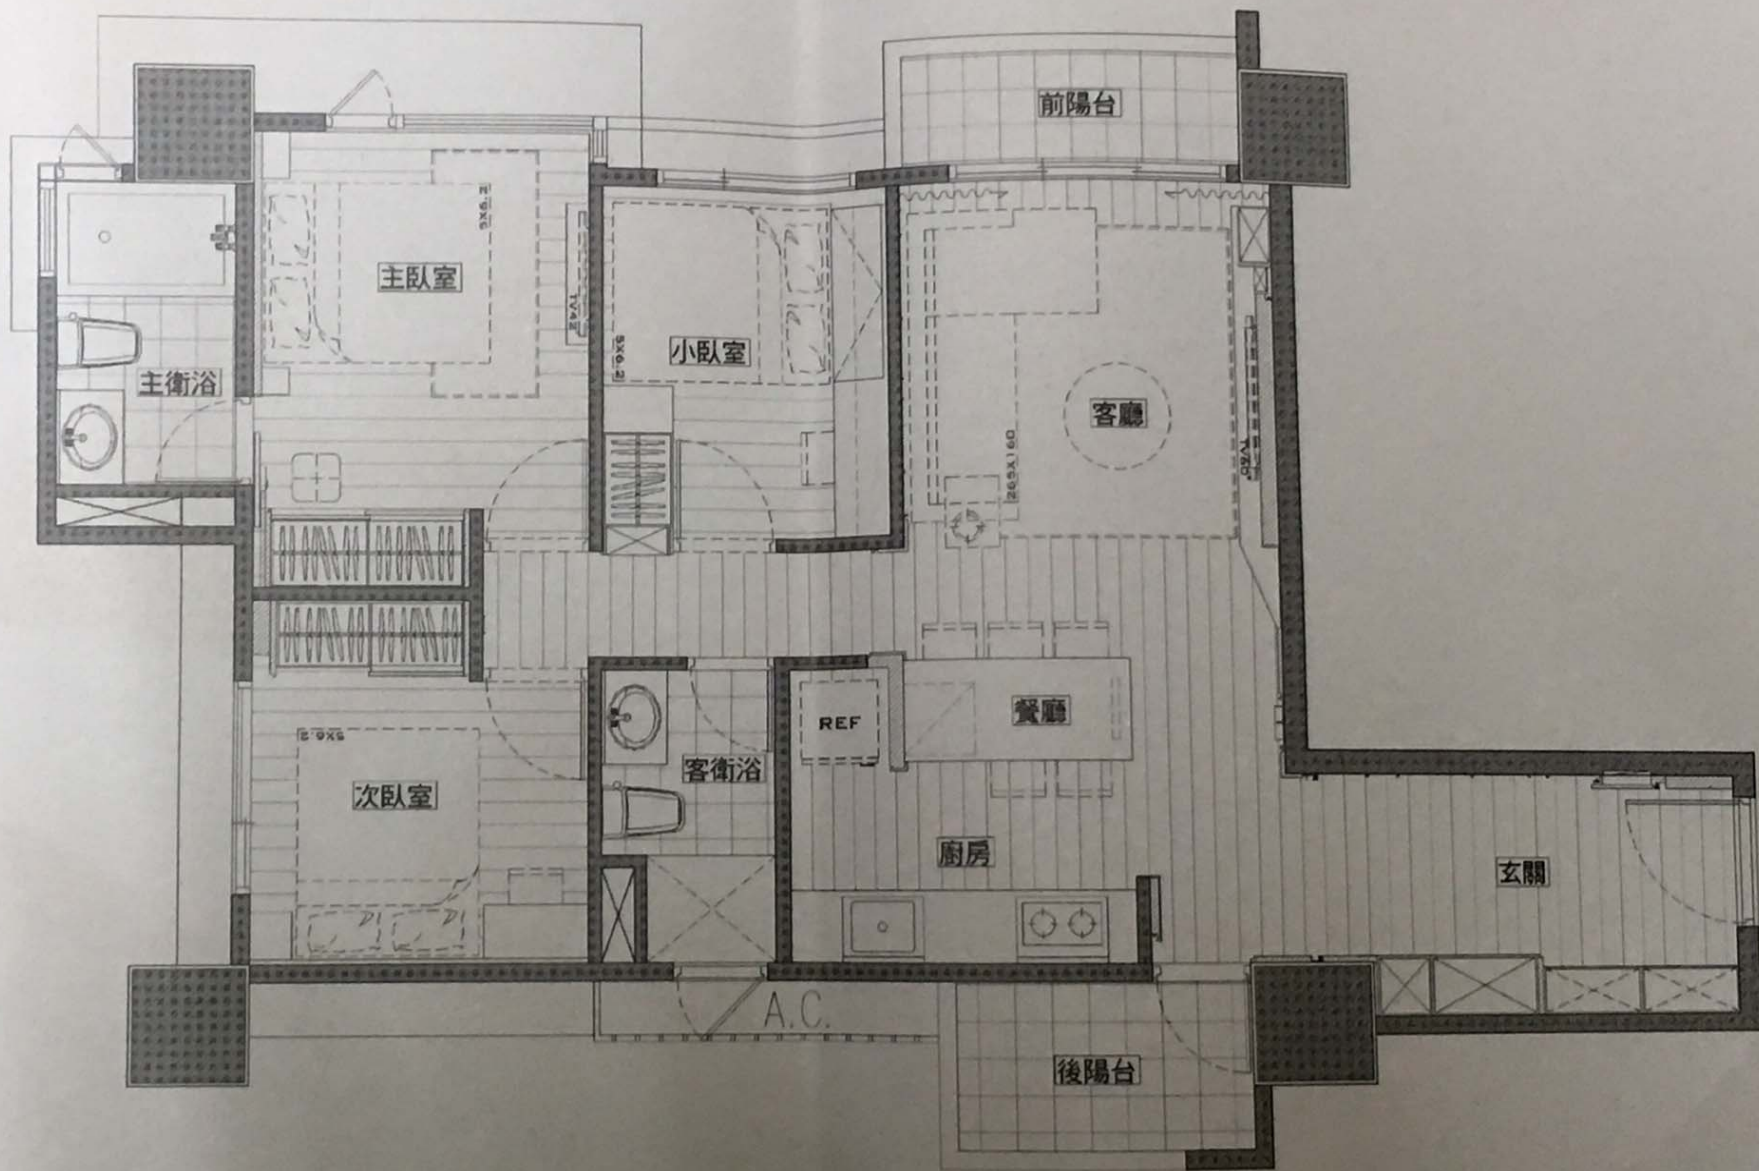

太子松馥

B1

傢俱配置參考圖

39 坪