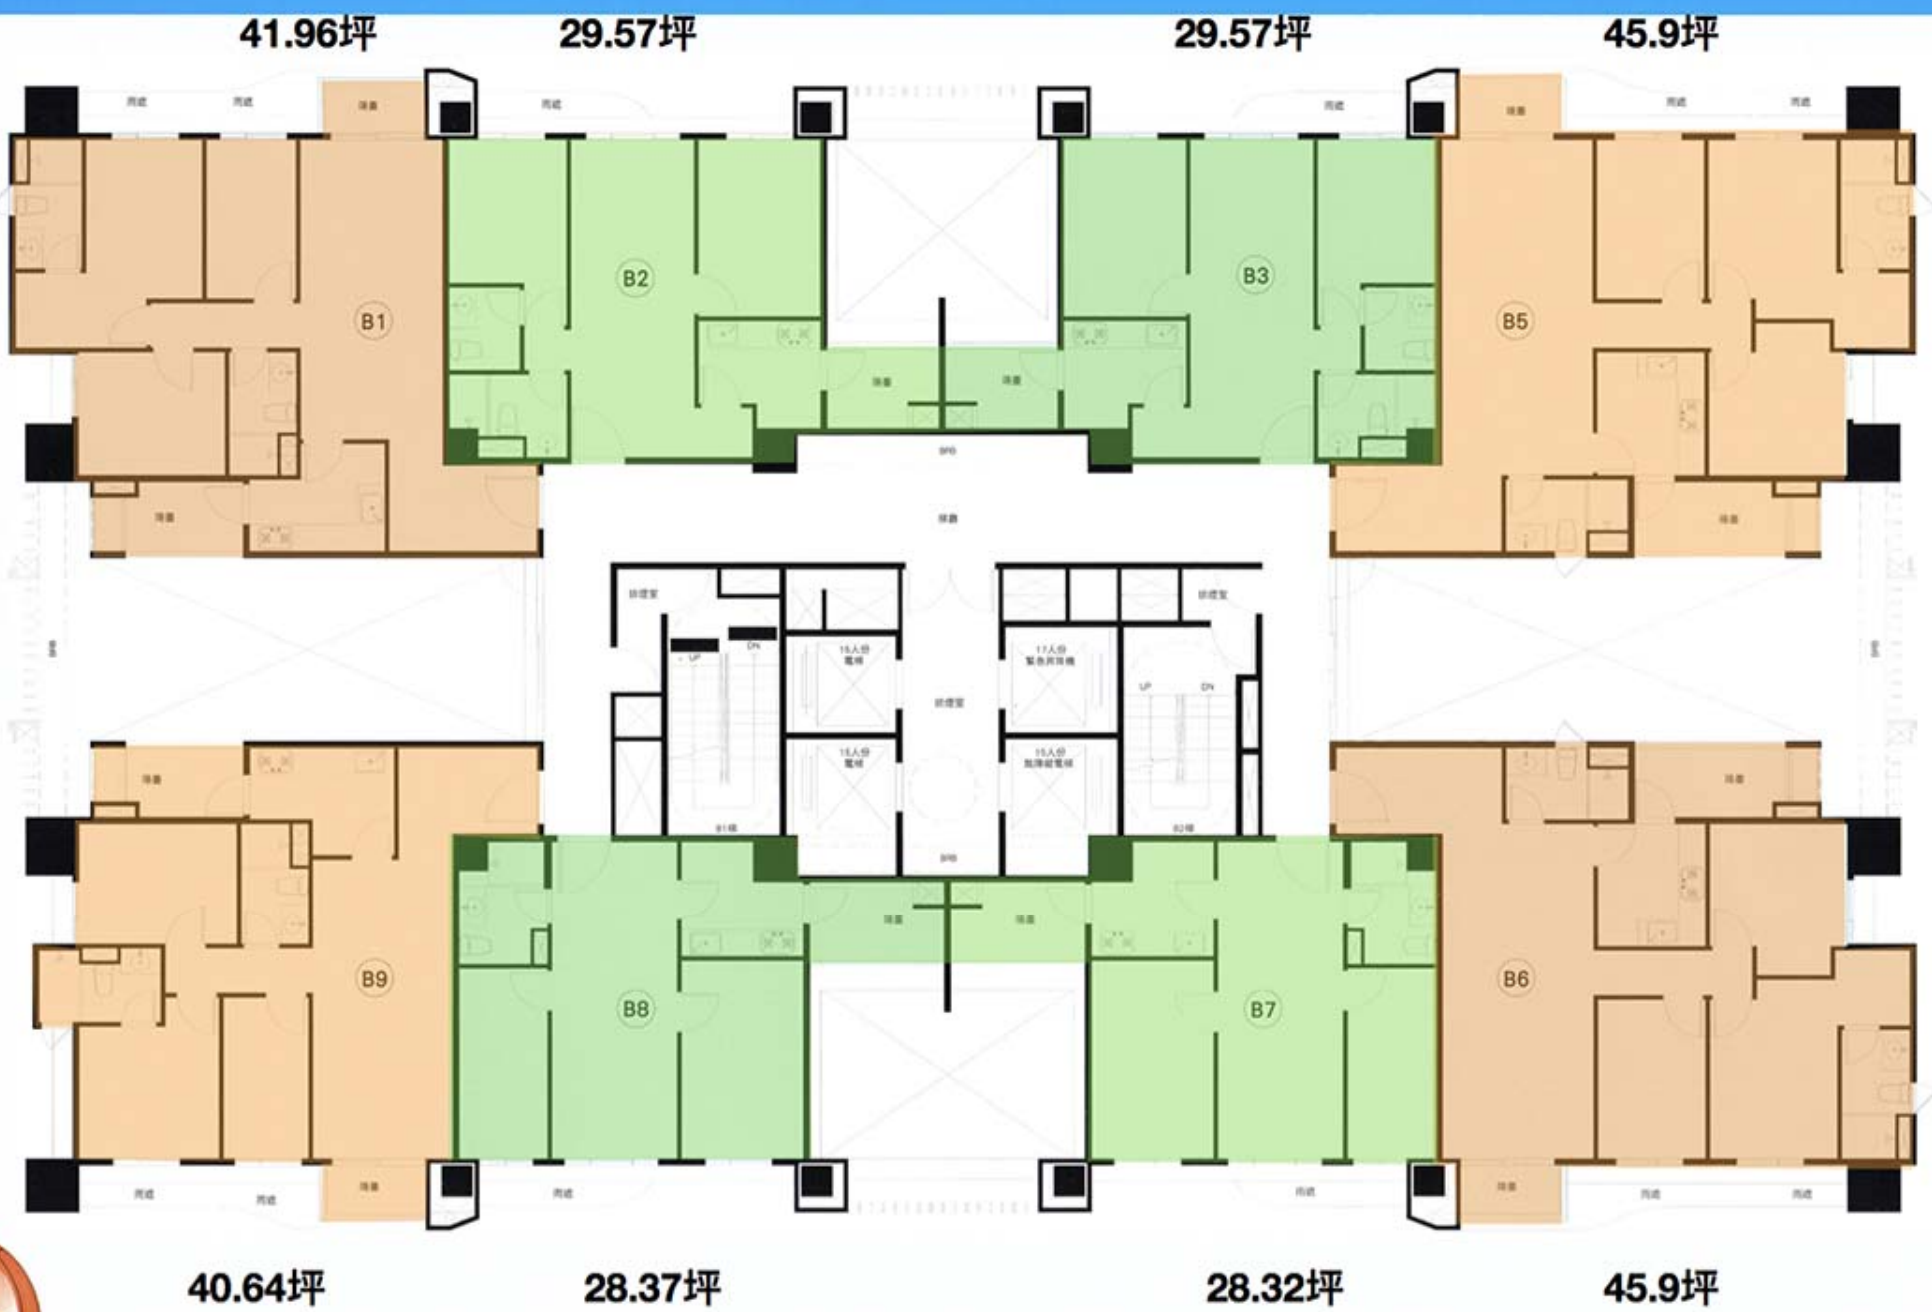

買屋找智信 PHON 19-034  
買屋找智信 0921-19-034

冠德 **創新殿** | 冠德 **市政廳**

住展  
MY HOUSING

[www.mynhousing.com.tw](http://www.mynhousing.com.tw)

景觀與室內佈局配置圖，坪數僅供參考，實際圖面以建商圖以及合約附圖為主。

**標準層 全區平面配置圖**

B1 41.96坪 · B2 29.57坪 · B3 29.57坪 · B5 45.90坪  
 B6 45.90坪 · B7 28.32坪 · B8 28.37坪 · B9 40.64坪

**冠德創新殿**