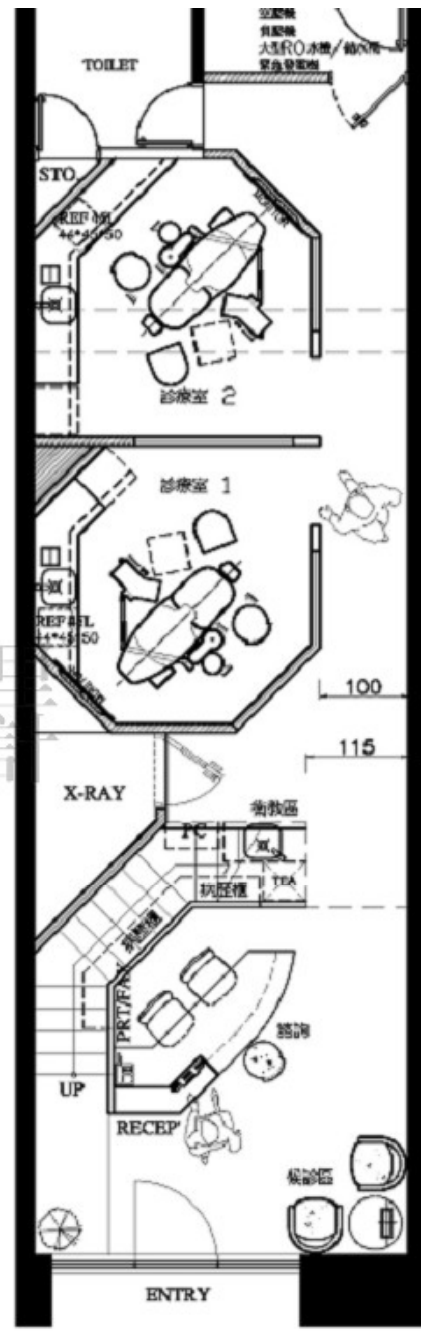

1F FLOOR 實際室內面積 61M2 18.5 坪

ROOF FLOOR 實際室內面積 46.5M2 14 坪

1F FLOOR 實際室內面積 61M2 18.5 坪

ROOF FLOOR 實際室內面積 46.5M2 14 坪